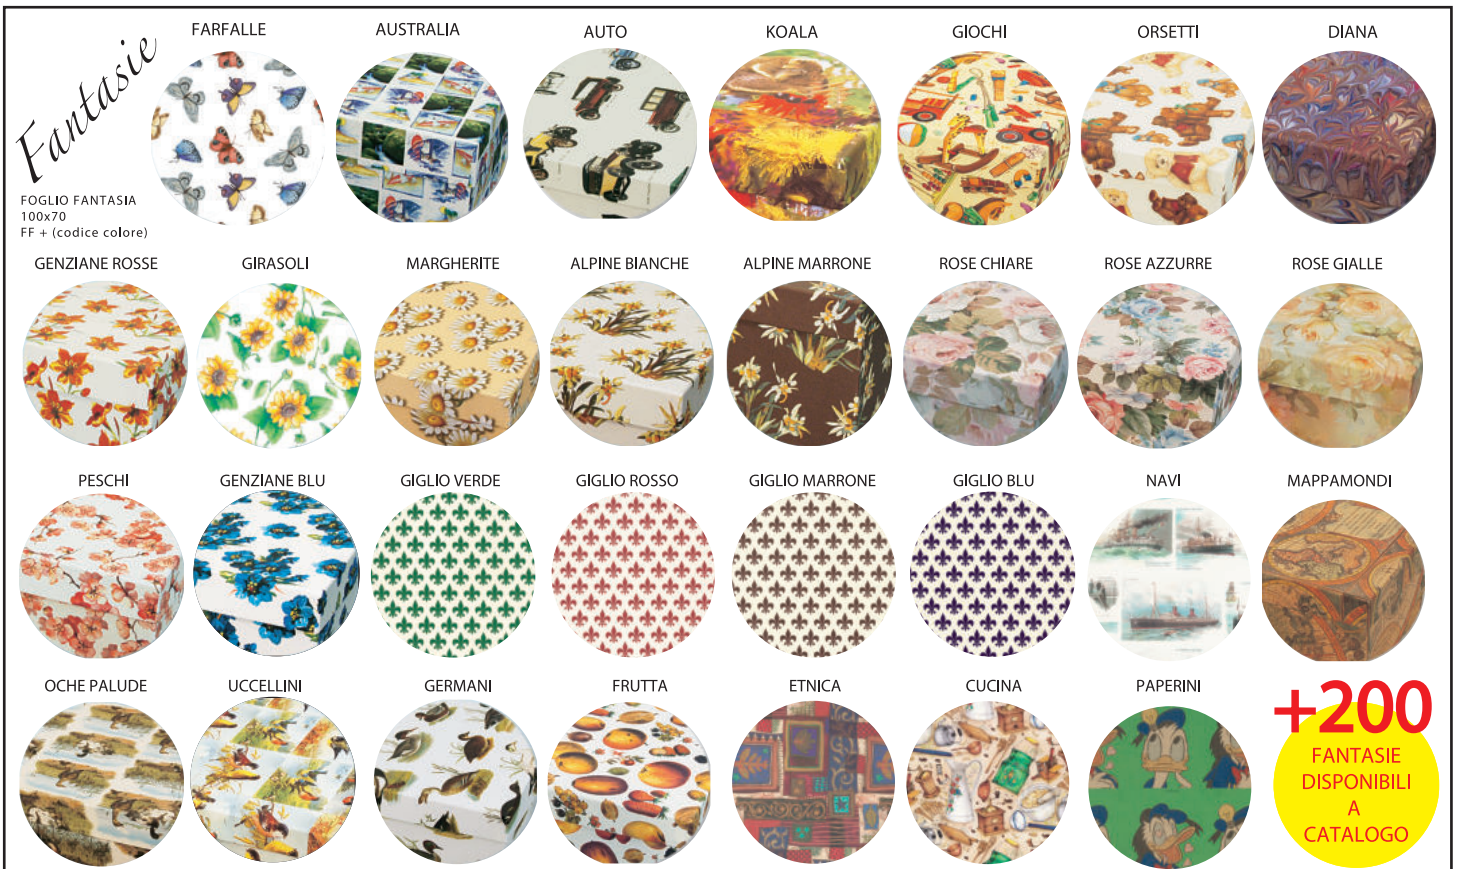

SCATOLE PER ARMADI

RIVESTITE A MANO

+200

COLORI
DISPONIBILI
A
CATALOGO

CABINE ARMADIO SU MISURA

CASSETTI IMPILABILI

MODULARI

GRANDE