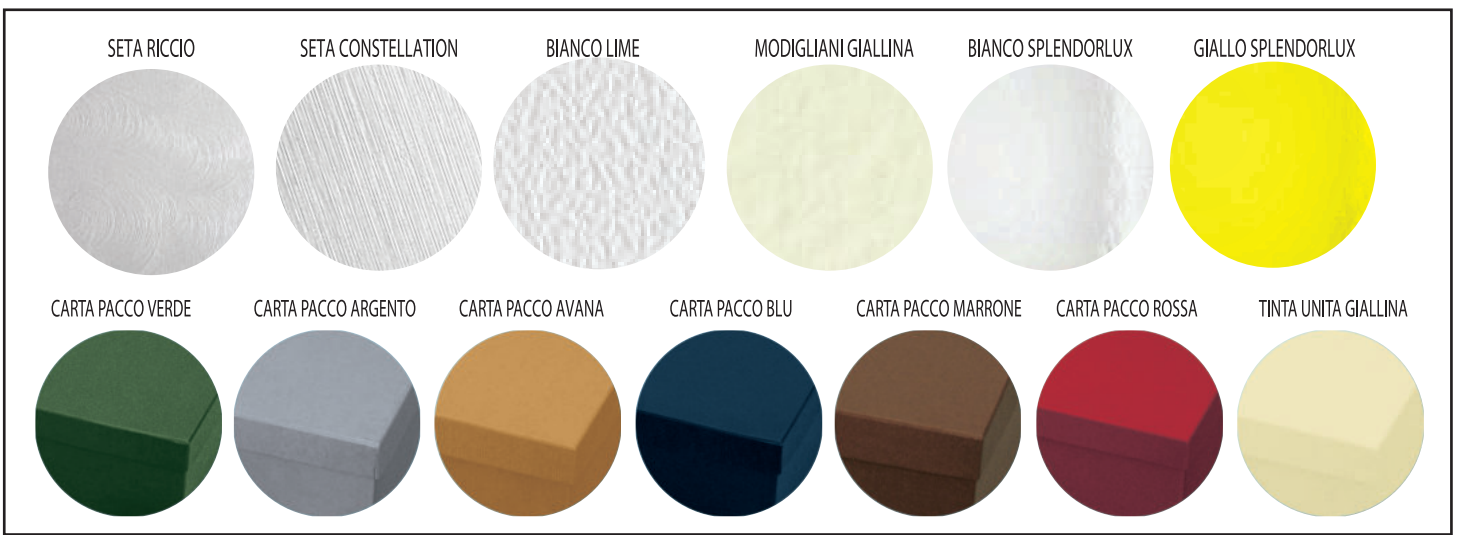

SCATOLE PER ARMADI

RIVESTITE A MANO

+200

COLORI
DISPONIBILI
A
CATALOGO

CABINE ARMADIO SU MISURA

CASSETTI IMPILABILI

MODULARI

GRANDE