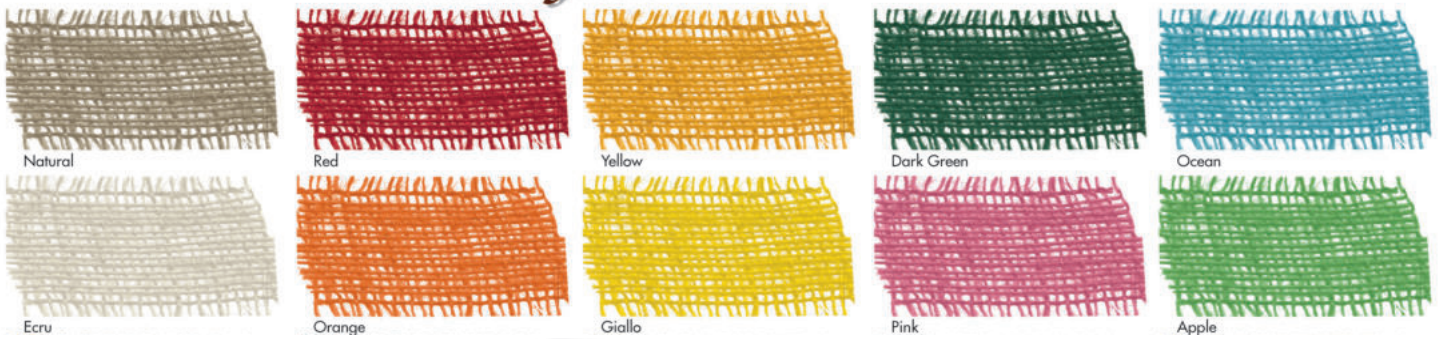

Nastri Juta

Spessore 50 mm - Rotolo 25 mt + vendita al metro

Nastri Rete Quadra

Spessore 50 mm - Rotolo 20 mt + vendita al metro