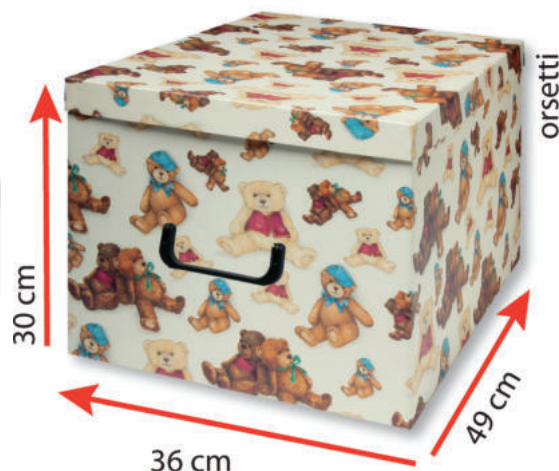

09912 51 X 51 X H 30 cm

09911 41 X 41 X H 20 cm

09910 51 X 35 X H 20 cm

09999 49 X 36 X H 16 cm

09909 48 X 40,5 X H 23,5 cm

09908 62 X 41 X H 25,5 cm

09906 51,5 X 35 X H 25,5 cm

09905 72 X 51 X H 20,5 cm

+200

FANTASIE
DISPONIBILI
A
CATALOGO

orsetti

ARREDAMENTI PER CABINE ARMADIO SU MISURA

SCATOLE CON DIVISORI

17 x 30 x 3 cm

28 spazi

**Piccoli oggetti
Grande ordine!**

50 x 30 x 3 cm

84 spazi

- 12 SPAZI
- 16 SPAZI
- 28 SPAZI
- 48 SPAZI
- 84 SPAZI

**Grande ordine
per cravatte, cinture
e oggetti vari**

Misure esterne

art. P x L x H / H Coperchio

05100 42 x 31,5 x 75 / 3 cm (con alveare)