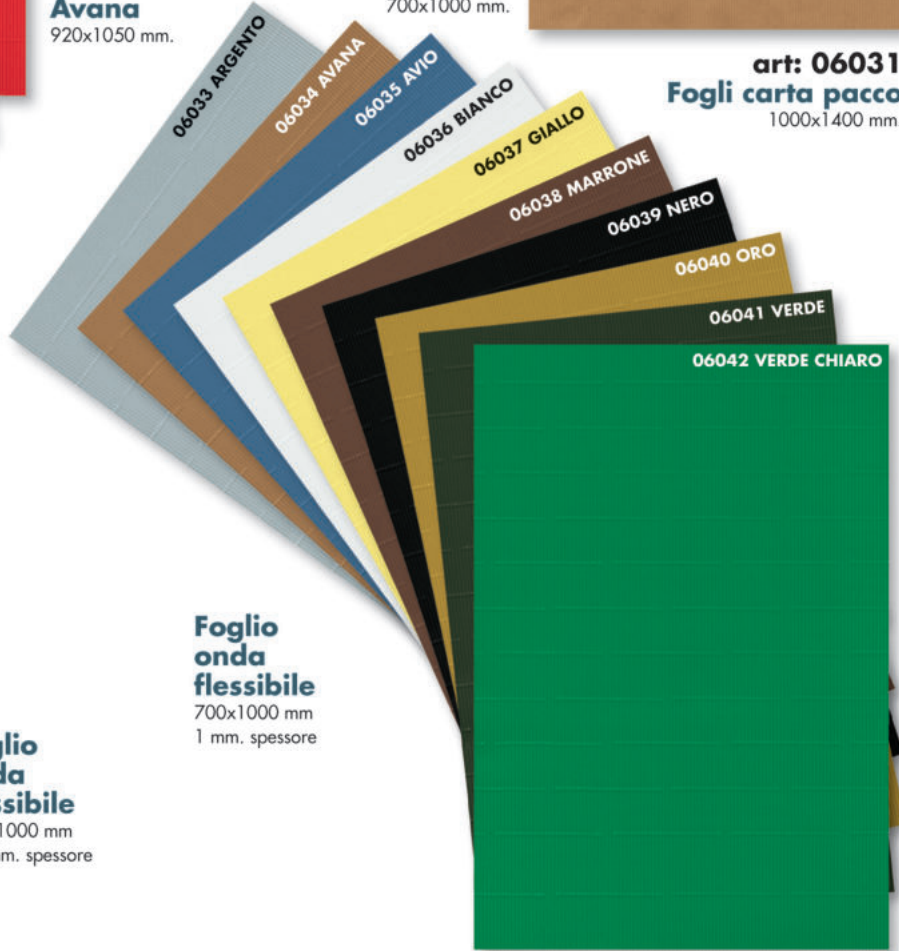

06042 VERDE CHIARO

Foglio onda flessibile

700x1000 mm

1 mm. spessore

Foglio onda flessibile

700x1000 mm

1,5 mm. spessore

PACKAGING

ANCHE SU MISURA

CLASSICA
1000 USI

BAULETTO MEZZALUNA

Misure interne

- | | |
|-------------------------------------|--|
| 09991: 13,5 X 11 X H. 4 cm | 09997: 29 X 7,5 X H. 4,5 cm |
| 09992: 17,5 X 10 X H. 6 cm | 09998: 30 X 7,5 X H. 7 cm |
| 09993: 16,5 X 12 X H. 6,5 cm | 09999: 33,5 X 11,5 X H. 11,5 cm |
| 09994: 16,5 X 12 X H. 8 cm | 09970: 9,5 X 7,5 X H. 6,5 cm |
| 09995: 20 X 14,5 X H. 7 cm | 09969: 10 X 10 X H. 7 cm |
| 09996: 31,5 X 7 X H. 10 cm | 09961: 25,5 X 10,5 X H. 10,5 cm |